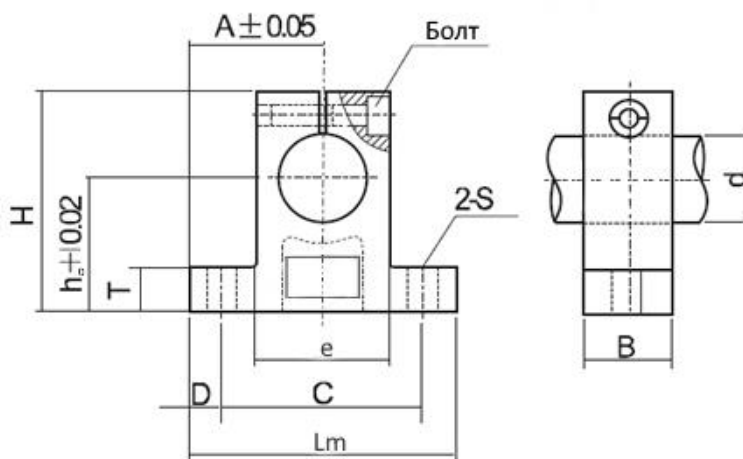

ОПОРА ВАЛА ТИП «SK»

Материал: Алюминий

Тип	Артикул	Диаметр отверстия, d	h _c	D	L _m	H	A	J	e	S	C	T	Вес
		мм	мм	мм	мм	мм	мм	мм	мм	мм	мм	мм	кг.
SK3	SK3EMT	3	20	5	42	32,8	21	M4	18	5,5	32	6	0,024
SK4	SK4EMT	4	20	5	42	32,8	21	M4	18	5,5	32	6	0,024
SK5	SK5EMT	5	20	5	42	32,8	21	M4	18	5,5	32	6	0,024
SK6	SK6EMT	6	20	5	42	32,8	21	M4	18	5,5	32	6	0,024
SK8	SK8EMT	8	20	5	42	32,8	21	M4	18	5,5	32	6	0,024
SK10	SK10EMT	10	20	5	42	32,8	21	M4	18	5,5	32	6	0,024
SK12	SK12EMT	12	23	5	42	38	21	M4	20	5,5	32	6	0,030
SK13	SK13EMT	13	23	5	42	38	21	M4	20	5,5	32	6	0,030
SK16	SK16EMT	16	27	5	48	44	24	M4	25	5,5	38	8	0,040
SK20	SK20EMT	20	31	7,5	60	51	30	M5	30	6,6	45	10	0,070
SK25	SK25EMT	25	35	7	70	60	35	M6	38	6,6	56	12	0,130
SK30	SK30EMT	30	42	10	84	70	42	M6	44	9	64	12	0,180
SK35	SK35EMT	35	50	12	98	85	49	M8	50	11	74	15	0,270
SK40	SK40EMT	40	60	12	114	96	57	M8	60	11	90	15	0,420
SK50	SK50EMT	50	70	13	126	120	63	M12	74	14	100	18	0,750
SK60	SK60EMT	60	80	14	148	136	74	M12	90	14	120	18	1,100