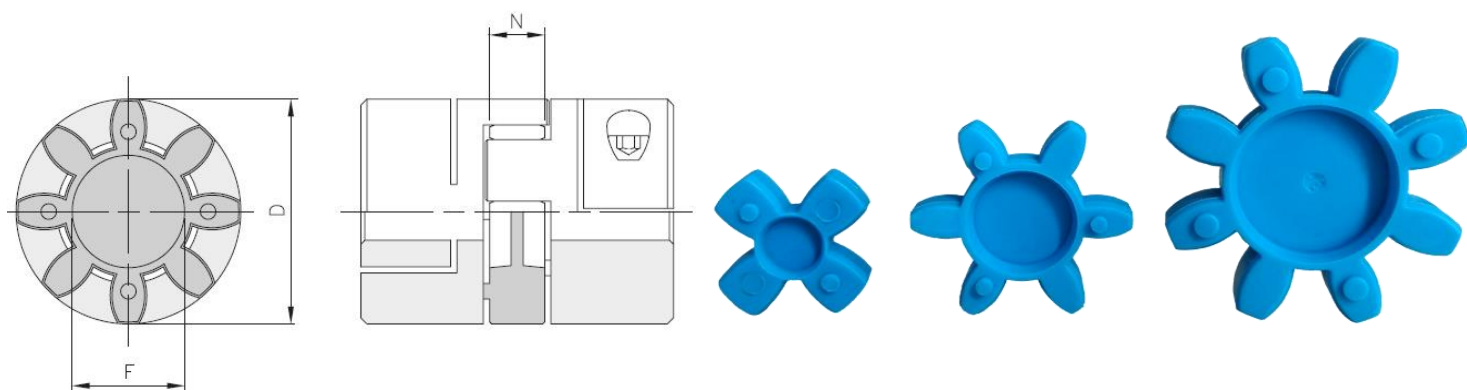

УПРУГИЕ ЭЛЕМЕНТЫ «TRASCO ES» БЕЗ ЛЮФТА

Эластичный зубчатый элемент из полиуретана (синий цвет) - "80 Shore A"

Описание	Артикул	Кол-во лепестков (лучей)	D	F	N	Максимальная скорость вращения	Крутящий момент	Максимальный крутящий момент	Вес
						Об/мин	Нм	Нм	
TRASCO ES 7	AES7B	4	14	5	6	32,000	0,7	1,4	0,001
TRASCO ES 9	AES9B	4	20	7,2	8	28,000	1,8	3,6	0,002
TRASCO ES 12	AES12B	4	25	8,5	10	22,000	3,0	6,0	0,003
TRASCO ES 14	AES14B	4	30	10,5	10	19,000	4,0	8,0	0,005
TRASCO ES 19-24	AES19/24B	6	40	18	12	14,000	4,9	9,8	0,007
TRASCO ES 24-28	AES24/28B	8	55	27	14	10,600	17,0	34,0	0,018
TRASCO ES 28-38	AES28/38B	8	65	30	15	8,500	46,0	92,0	0,029
TRASCO ES 38-45	AES38/45B	8	80	38	18	7,100	96,0	188,0	0,049
TRASCO ES 42	AES42B	8	95	46	20	6,000	130,0	270,0	0,079
TRASCO ES 48	AES48B	8	105	51	21	5,600	150,0	300,0	0,098
TRASCO ES 55	AES55B	8	120	60	22	4,750	200,0	400,0	0,115