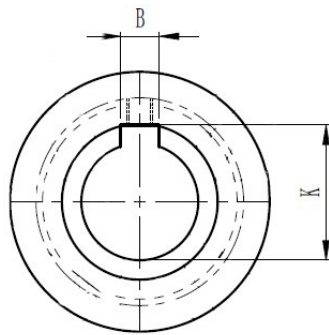

МУФТЫ КУЛАЧКОВЫЕ «GE» С ГОТОВЫМ ОТВЕРСТИЕМ

Материал: Сталь (St)

Тип	Артикул	Кол-во кулачков полумуфты	d мм	B мм	K мм
GE 19-24	GE019A10EMT	3	10	3±0,012	11,4
GE 19-24	GE019A12EMT	3	12	4±0,015	13,8
GE 19-24	GE019A14EMT	3	14	5±0,015	16,3
GE 19-24	GE019A15EMT	3	15	5±0,015	17,3
GE 19-24	GE019A16EMT	3	16	5±0,015	18,3
GE 19-24	GE019A18EMT	3	18	6±0,015	20,8