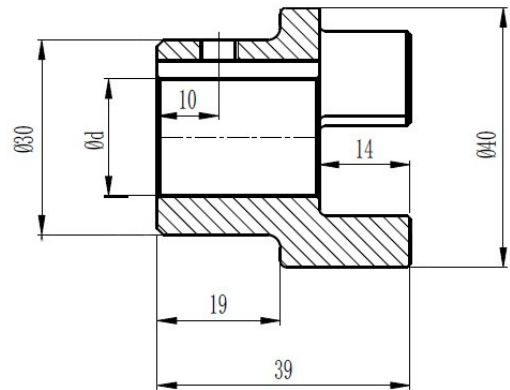

МУФТЫ КУЛАЧКОВЫЕ «GE» С ГОТОВЫМ ОТВЕРСТИЕМ

Материал: Сталь (St)

Тип	Артикул	Кол-во кулачков полумуфты	d мм	B мм	K мм
GE 19-24	GE019A10EMT	3	10	3±0,012	11,4
GE 19-24	GE019A12EMT	3	12	4±0,015	13,8
GE 19-24	GE019A14EMT	3	14	5±0,015	16,3
GE 19-24	GE019A15EMT	3	15	5±0,015	17,3
GE 19-24	GE019A16EMT	3	16	5±0,015	18,3
GE 19-24	GE019A18EMT	3	18	6±0,015	20,8