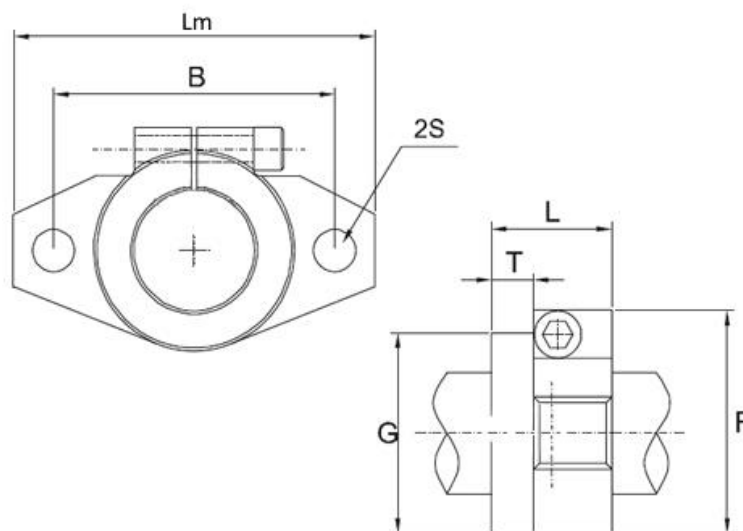

ОПОРА ВАЛА ТИП «SHF»

Материал: Алюминий

Тип	Артикул	Диаметр отверстия, d	Lm	L	T	F	G	S	B	Тип болта	Вес
		мм									мм
SHF3	SHF3EMT	3	43	10	5	24	20	5,5	32	M5	0,013
SHF4	SHF4EMT	4	43	10	5	24	20	5,5	32	M5	0,013
SHF5	SHF5EMT	5	43	10	5	24	20	5,5	32	M5	0,013
SHF6	SHF6EMT	6	43	10	5	24	20	5,5	32	M5	0,013
SHF8	SHF8EMT	8	43	10	5	24	20	5,5	32	M5	0,013
SHF10	SHF10EMT	10	43	10	5	24	20	5,5	32	M5	0,013
SHF12	SHF12EMT	12	47	13	7	28	25	5,5	36	M5	0,020
SHF13	SHF13EMT	13	47	13	7	28	25	5,5	36	M5	0,020
SHF16	SHF16EMT	16	50	16	8	31	28	5,5	40	M5	0,027
SHF20	SHF20EMT	20	60	20	8	37	34	7	48	M5	0,040
SHF25	SHF25EMT	25	70	25	10	42	40	7	56	M6	0,060
SHF30	SHF30EMT	30	80	30	12	50	46	9	64	M6	0,110
SHF35	SHF35EMT	35	92	35	14	58	50	12	72	M8	0,380
SHF40	SHF40EMT	40	102	40	16	67	56	12	80	M10	0,570
SHF50	SHF50EMT	50	122	50	19	83	70	14	96	M12	0,890
SHF60	SHF60EMT	60	140	60	23	95	82	14	112	M12	1,500