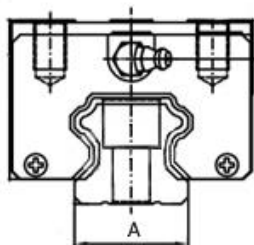

РЕЛЬСОВАЯ НАПРАВЛЯЮЩАЯ ТИП «EGR»

Материал: Сталь

| Артикул | A мм | H мм | D1 мм | D2 мм | S мм | P мм | e мм | Тип болта мм | Класс ТОЧНОСТИ | Вес кг/м |
|----------------|---------|---------|----------|----------|---------|---------|---------|-----------------|-------------------|-------------|
| EGR15HL4000EMT | 15 | 12,5 | 7,5 | 4,5 | 4,5 | 60 | 20 | M4x16 | H | 1,25 |
| EGR20HL4000EMT | 20 | 15,5 | 9,5 | 6 | 8,5 | 60 | 20 | M5x16 | H | 2,08 |
| EGR25HL4000EMT | 23 | 18 | 11 | 7 | 9 | 60 | 20 | M6x20 | H | 2,67 |
| EGR30HL4000EMT | 28 | 23 | 11 | 7 | 9 | 80 | 20 | M8x25 | H | 4,35 |
| EGR35HL4000EMT | 34 | 27,5 | 11 | 9 | 12 | 80 | 20 | M8x25 | H | 6,14 |