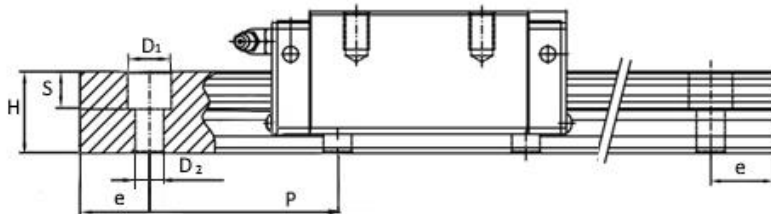

РЕЛЬСОВАЯ НАПРАВЛЯЮЩАЯ ТИП «EGR»

Материал: Сталь

| Артикул | A мм | H мм | D1 мм | D2 мм | S мм | P мм | e мм | Тип болта мм | Класс ТОЧНОСТИ | Вес кг/м |
|----------------|---------|---------|----------|----------|---------|---------|---------|-----------------|-------------------|-------------|
| EGR15HL4000EMT | 15 | 12,5 | 7,5 | 4,5 | 4,5 | 60 | 20 | M4x16 | H | 1,25 |
| EGR20HL4000EMT | 20 | 15,5 | 9,5 | 6 | 8,5 | 60 | 20 | M5x16 | H | 2,08 |
| EGR25HL4000EMT | 23 | 18 | 11 | 7 | 9 | 60 | 20 | M6x20 | H | 2,67 |
| EGR30HL4000EMT | 28 | 23 | 11 | 7 | 9 | 80 | 20 | M8x25 | H | 4,35 |
| EGR35HL4000EMT | 34 | 27,5 | 11 | 9 | 12 | 80 | 20 | M8x25 | H | 6,14 |