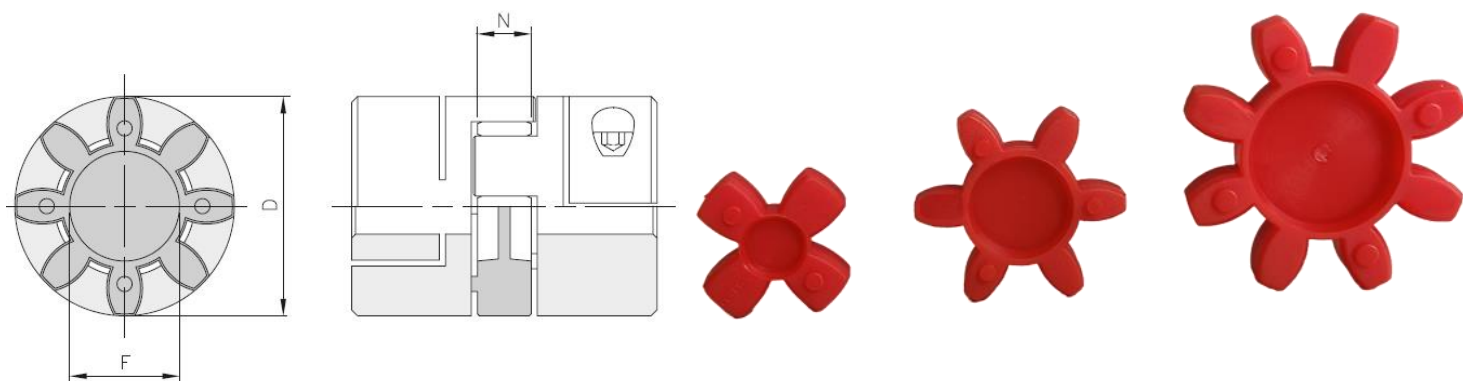

УПРУГИЕ ЭЛЕМЕНТЫ «TRASCO ES» БЕЗ ЛЮФТА

Эластичный зубчатый элемент из полиуретана (красный цвет) - "98 Shore A"

Описание	Артикул	Кол-во лепестков (лучей)	D	F	N	Максимальная скорость вращения	Крутящий момент	Максимальный крутящий момент	Момент инерции
			мм	мм	мм	Об/мин	Нм	Нм	Нм
TRASCO ES 7	AES7R	4	14	5	6	32,000	2,0	4,0	0,001
TRASCO ES 9	AES9R	4	20	7,2	8	28,000	5,0	10,0	0,002
TRASCO ES 12	AES12R	4	25	8,5	10	22,000	9,0	12,0	0,003
TRASCO ES 14	AES14R	4	30	10,5	10	19,000	12,5	25,0	0,005
TRASCO ES 19-24	AES19/24R	6	40	18	12	14,000	17,0	34,0	0,007
TRASCO ES 24-28	AES24/28R	8	55	27	14	10,600	60,0	120,0	0,018
TRASCO ES 28-38	AES28/38R	8	65	30	15	8,500	160,0	320,0	0,029
TRASCO ES 38-45	AES38/45R	8	80	38	18	7,100	325,0	650,0	0,049
TRASCO ES 42	AES42R	8	95	46	20	6,000	450,0	900,0	0,079
TRASCO ES 48	AES48R	8	105	51	21	5,600	525,0	1050,0	0,098
TRASCO ES 55	AES55R	8	120	60	22	4,750	685,0	1370,0	0,115
TRASCO ES 65	AES65R	8	135	68	26	4,250	940,0	1880,0	0,210
TRASCO ES 75	AES75R	10	160	80	30	3,550	1920,0	3840,0	0,340
TRASCO ES 90	AES90R	10	200	104	34	2,800	3600,0	7200,0	0,460