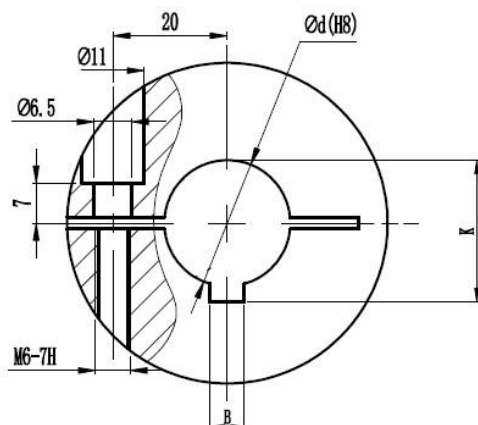

ПОЛУМУФТЫ КУЛАЧКОВЫЕ «GS24» С ГОТОВЫМ ОТВЕРСТИЕМ

Материал: Алюминий (Al)

Тип муфты	Артикул	Кол-во кулачков полумуфты	d мм	B мм	K мм
GS24	GESM24/28F10C	4	10	3±0,0125	11,4
GS24	GESM24/28F11C	4	11	4±0,015	12,8
GS24	GESM24/28F12C	4	12	4±0,015	13,8
GS24	GESM24/28F13C	4	13	5±0,015	15,3
GS24	GESM24/28F14C	4	14	5±0,015	16,3
GS24	GESM24/28F15C	4	15	5±0,015	17,3
GS24	GESM24/28F16C	4	16	5±0,015	18,3
GS24	GESM24/28F17C	4	17	5±0,015	19,3
GS24	GESM24/28F18C	4	18	6±0,015	20,8
GS24	GESM24/28F19C	4	19	6±0,015	21,8
GS24	GESM24/28F20C	4	20	6±0,015	22,8
GS24	GESM24/28F21C	4	21	6±0,015	23,8
GS24	GESM24/28F22C	4	22	6±0,015	24,8
GS24	GESM24/28F23C	4	23	8±0,018	26,3
GS24	GESM24/28F24C	4	24	8±0,018	27,3
GS24	GESM24/28F25C	4	25	8±0,018	28,3
GS24	GESM24/28F26C	4	26	8±0,018	29,3
GS24	GESM24/28F27C	4	27	8±0,018	30,3
GS24	GESM24/28F28C	4	28	8±0,018	31,3