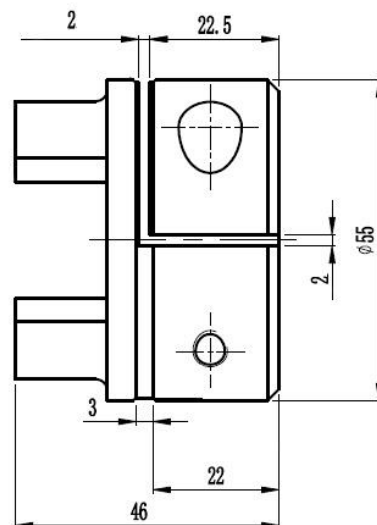

ПОЛУМУФТЫ КУЛАЧКОВЫЕ «GS24» С ГОТОВЫМ ОТВЕРСТИЕМ

Материал: Алюминий (Al)

Тип муфты	Артикул	Кол-во кулачков полумуфты	d мм	B мм	K мм
GS24	GESM24/28F10C	4	10	3±0,0125	11,4
GS24	GESM24/28F11C	4	11	4±0,015	12,8
GS24	GESM24/28F12C	4	12	4±0,015	13,8
GS24	GESM24/28F13C	4	13	5±0,015	15,3
GS24	GESM24/28F14C	4	14	5±0,015	16,3
GS24	GESM24/28F15C	4	15	5±0,015	17,3
GS24	GESM24/28F16C	4	16	5±0,015	18,3
GS24	GESM24/28F17C	4	17	5±0,015	19,3
GS24	GESM24/28F18C	4	18	6±0,015	20,8
GS24	GESM24/28F19C	4	19	6±0,015	21,8
GS24	GESM24/28F20C	4	20	6±0,015	22,8
GS24	GESM24/28F21C	4	21	6±0,015	23,8
GS24	GESM24/28F22C	4	22	6±0,015	24,8
GS24	GESM24/28F23C	4	23	8±0,018	26,3
GS24	GESM24/28F24C	4	24	8±0,018	27,3
GS24	GESM24/28F25C	4	25	8±0,018	28,3
GS24	GESM24/28F26C	4	26	8±0,018	29,3
GS24	GESM24/28F27C	4	27	8±0,018	30,3
GS24	GESM24/28F28C	4	28	8±0,018	31,3