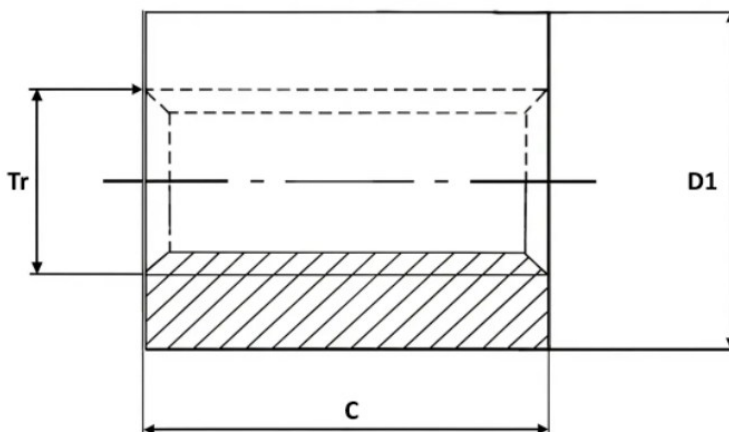

ГАЙКА ТРАПЕЦЕИДАЛЬНАЯ ЛАТУННАЯ LRM БЕЗ ФЛАНЦА

Материал: Латунь

Тип резьбы	D1, мм	C, мм	Площадь контакта, мм ²	Вес, кг
Tr 10x2	22	20	200	0,052
Tr 10x3	23	20	—	0,053
Tr 12x3	26	24	280	0,089
Tr 12x4	26	24	—	0,088
Tr 14x3	30	28	380	0,135
Tr 14x4	30	28	—	0,135
Tr 15x3	30	28	—	0,130
Tr 16x4	36	32	490	0,231
Tr 18x4	40	36	630	0,314
Tr 20x4	45	40	790	0,443
Tr 22x5	45	44	940	0,473
Tr 24x5	50	48	1130	0,635
Tr 25x5	50	52	—	0,674
Tr 26x5	50	52	1340	0,660
Tr 28x5	60	56	1570	1,102
Tr 30x5	60	60	—	1,110
Tr 30x6	60	60	1780	1,117
Tr 32x6	60	64	1910	1,177
Tr 35x6	75	72	—	2,163
Tr 36x6	75	72	2610	2,130
Tr 40x7	80	80	3210	2,625
Tr 44x7	80	88	3920	2,700
Tr 50x8	90	100	5060	4,014
Tr 55x8	90	100	—	3,750
Tr 60x9	100	120	7320	5,510
Tr 70x10	110	140	10000	7,518
Tr 80x10	122	160	—	10,070