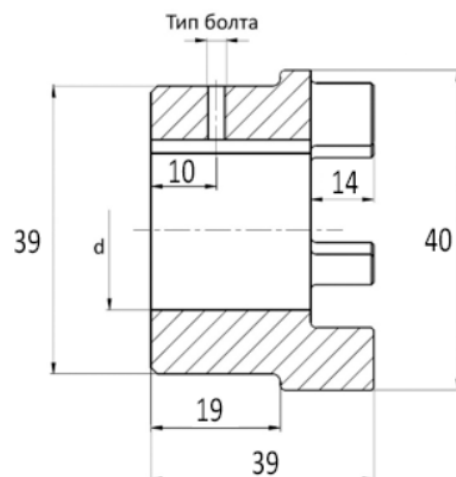

# МУФТЫ КУЛАЧКОВЫЕ «GE» С ГОТОВЫМ ОТВЕРСТИЕМ

Материал: Сталь (St)

Тип	Артикул	Кол-во кулачков полумуфты	d мм	B мм	K мм	Тип болта
GE 19-24	GE019B19EMT	3	19	6±0,015	21,8	M5x6
GE 19-24	GE019B20EMT	3	20	6±0,015	22,8	M5x6
GE 19-24	GE019B22EMT	3	22	6±0,015	24,8	M5x5
GE 19-24	GE019B24EMT	3	24	8±0,018	27,3	M6x4