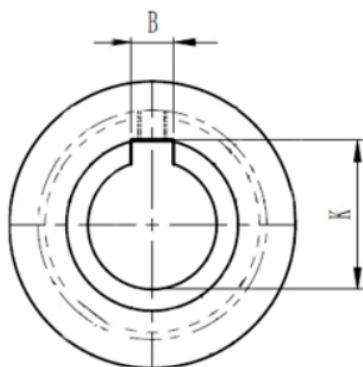

# МУФТЫ КУЛАЧКОВЫЕ «GE» С ГОТОВЫМ ОТВЕРСТИЕМ

Материал: Сталь (St)

Тип	Артикул	Кол-во кулачков полумуфты	d мм	B мм	K мм	Тип болта
GE 19-24	GE019B19EMT	3	19	6±0,015	21,8	M5x6
GE 19-24	GE019B20EMT	3	20	6±0,015	22,8	M5x6
GE 19-24	GE019B22EMT	3	22	6±0,015	24,8	M5x5
GE 19-24	GE019B24EMT	3	24	8±0,018	27,3	M6x4