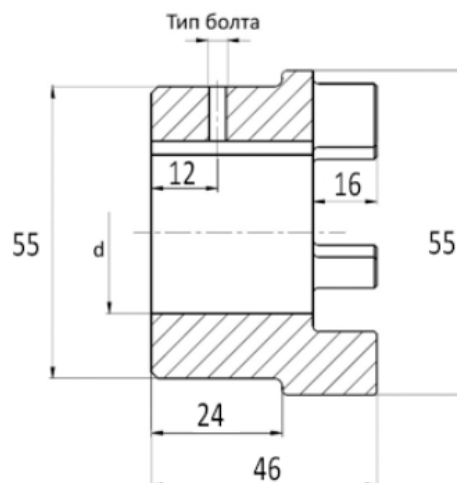

МУФТЫ КУЛАЧКОВЫЕ «GE» С ГОТОВЫМ ОТВЕРСТИЕМ

Материал: Сталь (St)

Тип	Артикул	Кол-во кулачков полумуфты	d мм	B мм	K мм	Тип болта
GE 24-32	GE024B24EMT	4	24	8±0,018	27,3	M6x12
GE 24-32	GE024B25EMT	4	25	8±0,018	28,3	M6x10
GE 24-32	GE024B28EMT	4	28	8±0,018	31,3	M6x10
GE 24-32	GE024B30EMT	4	30	8±0,018	33,3	M6x8
GE 24-32	GE024B32EMT	4	32	10±0,018	35,3	M8x8