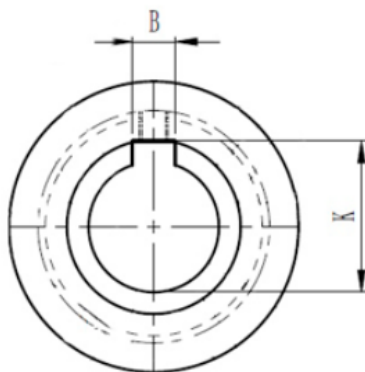

МУФТЫ КУЛАЧКОВЫЕ «GE» С ГОТОВЫМ ОТВЕРСТИЕМ

Материал: Сталь (St)

Тип	Артикул	Кол-во кулачков полумуфты	d мм	B мм	K мм	Тип болта
GE 24-32	GE024B24EMT	4	24	8±0,018	27,3	M6x12
GE 24-32	GE024B25EMT	4	25	8±0,018	28,3	M6x10
GE 24-32	GE024B28EMT	4	28	8±0,018	31,3	M6x10
GE 24-32	GE024B30EMT	4	30	8±0,018	33,3	M6x8
GE 24-32	GE024B32EMT	4	32	10±0,018	35,3	M8x8