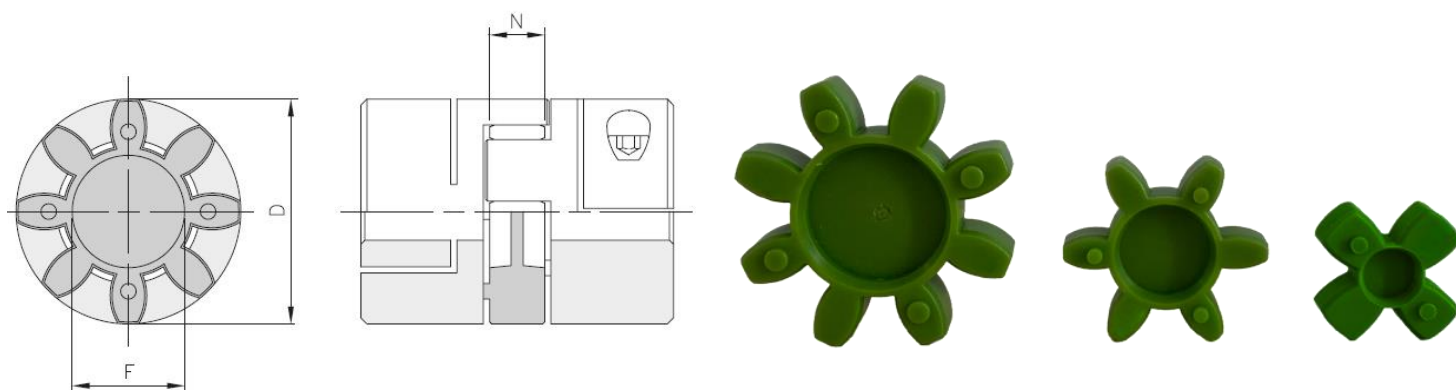

УПРУГИЕ ЭЛЕМЕНТЫ «TRASCO ES» БЕЗ ЛЮФТА

Эластичный зубчатый элемент из полиуретана (зеленый цвет) - "64 Shore D"

| Описание | Артикул | Кол-во лепестков (лучей) | D | F | N | Максимальная скорость вращения | Крутящий момент | Максимальный крутящий момент | Момент инерции |
|-----------------|-----------|--------------------------|-----|------|----|--------------------------------|-----------------|------------------------------|----------------|
| | | | | | | Об/мин | Нм | Нм | Нм |
| TRASCO ES 7 | AES7V | 4 | 14 | 5 | 6 | 32,000 | 2,4 | 4,8 | 0,001 |
| TRASCO ES 9 | AES9V | 4 | 20 | 7,2 | 8 | 28,000 | 6,0 | 12,0 | 0,002 |
| TRASCO ES 12 | AES12V | 4 | 25 | 8,5 | 10 | 22,000 | 12,0 | 24,0 | 0,003 |
| TRASCO ES 14 | AES14V | 4 | 30 | 10,5 | 10 | 19,000 | 16,0 | 32,0 | 0,005 |
| TRASCO ES 19-24 | AES19/24V | 6 | 40 | 18 | 12 | 14,000 | 21,0 | 42,0 | 0,007 |
| TRASCO ES 24-28 | AES24/28V | 8 | 55 | 27 | 14 | 10,600 | 75,0 | 150,0 | 0,018 |
| TRASCO ES 28-38 | AES28/38V | 8 | 65 | 30 | 15 | 8,500 | 200,0 | 400,0 | 0,029 |
| TRASCO ES 38-45 | AES38/45V | 8 | 80 | 38 | 18 | 7,100 | 405,0 | 810,0 | 0,049 |
| TRASCO ES 42 | AES42V | 8 | 95 | 46 | 20 | 6,000 | 560,0 | 1120,0 | 0,079 |
| TRASCO ES 48 | AES48V | 8 | 105 | 51 | 21 | 5,600 | 655,0 | 1310,0 | 0,098 |
| TRASCO ES 55 | AES55V | 8 | 120 | 60 | 22 | 4,750 | 825,0 | 1650,0 | 0,115 |
| TRASCO ES 65 | AES65V | 8 | 135 | 68 | 26 | 4,250 | 1175,0 | 2350,0 | 0,210 |
| TRASCO ES 75 | AES75V | 10 | 160 | 80 | 30 | 3,550 | 2400,0 | 4800,0 | 0,340 |
| TRASCO ES 90 | AES90V | 10 | 200 | 104 | 34 | 2,800 | 4500,0 | 9000,0 | 0,460 |