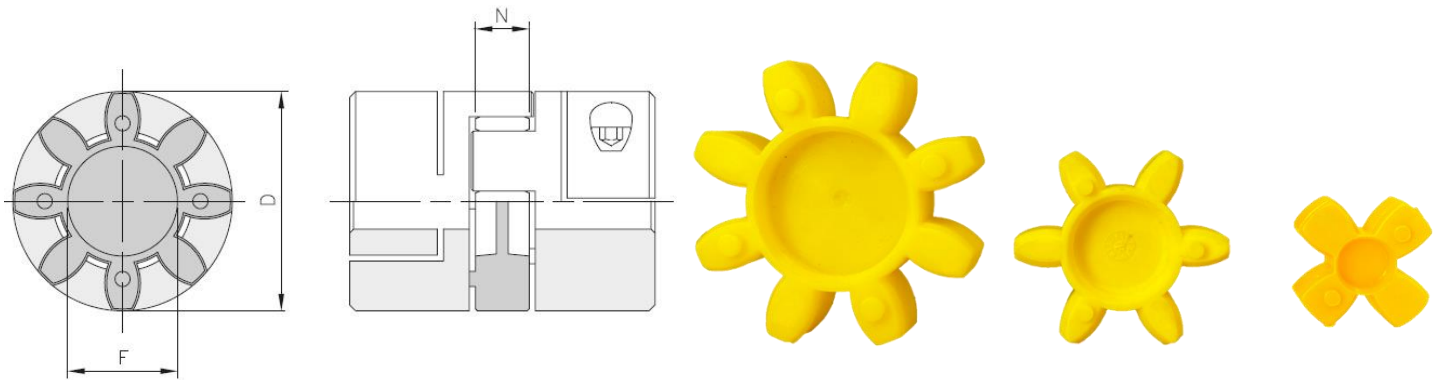

УПРУГИЕ ЭЛЕМЕНТЫ «TRASCO ES» БЕЗ ЛЮФТА

Эластичный зубчатый элемент из полиуретана (желтый цвет) - "92 Shore A"

Описание	Артикул	Кол-во лепестков (лучей)	D	F	N	Максимальная скорость вращения	Крутящий момент	Максимальный крутящий момент	Вес
			мм	мм	мм	Об/мин	Нм	Нм	кг
TRASCO ES 7	AES7G	4	14	5	6	32,000	1,2	2,4	0,001
TRASCO ES 9	AES9G	4	20	7,2	8	28,000	3,0	6,0	0,002
TRASCO ES 12	AES12G	4	25	8,5	10	22,000	5,0	10,0	0,003
TRASCO ES 14	AES14G	4	30	10,5	10	19,000	7,5	15,0	0,005
TRASCO ES 19-24	AES19/24G	6	40	18	12	14,000	10,0	20,0	0,007
TRASCO ES 24-28	AES24/28G	8	55	27	14	10,600	35,0	70,0	0,018
TRASCO ES 28-38	AES28/38G	8	65	30	15	8,500	95,0	190,0	0,029
TRASCO ES 38-45	AES38/45G	8	80	38	18	7,100	190,0	380,0	0,049
TRASCO ES 42	AES42G	8	95	46	20	6,000	265,0	530,0	0,079
TRASCO ES 48	AES48G	8	105	51	21	5,600	310,0	620,0	0,098
TRASCO ES 55	AES55G	8	120	60	22	4,750	410,0	820,0	0,115