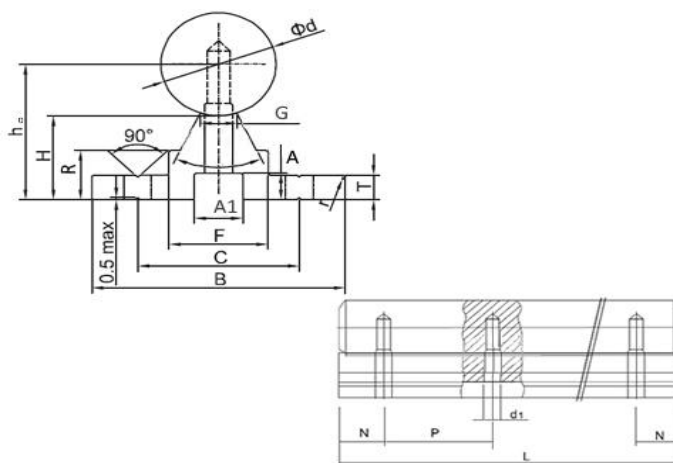

ВАЛ ПРЕЦИЗИОННЫЙ С ОПОРОЙ ТИП «SBR»

Материал: Сталь/Алюминий

Тип	Артикул	Диаметр, d	h _o	e	B max	H	T	F	G	R	C	S	Θ	A	A1	d1	L	P	Вес
		мм	мм	мм	мм	мм	мм	мм	мм	мм	мм	мм	мм	°	мм	мм	мм	мм	мм
SBR10	SBR10EMT	10	18	16	32	13	4	13	4,7	8,5	22	4,5	80	5	9	5	4010	100	3,2
SBR12	SBR12EMT	12	20,5	17	34	14,5	4,5	15	6	9,8	25	4,5	80	5	9	5	4010	100	6,36
SBR13	SBR13EMT	13	21	17	34	14,5	4,5	15	6	9,8	25	4,5	80	5	9	5	4010	100	6,96
SBR16	SBR16EMT	16	25	20	40	17	5	18,5	8	11,7	30	5,5	80	6	9,5	5,5	4010	150	10,24
SBR20	SBR20EMT	20	27	22,5	45	17	5	19	8	10	30	5,5	50	6,5	11	6,6	4010	150	14
SBR25	SBR25EMT	25	33	27,5	55	20,5	6	21,5	8	12	35	6,6	50	6,5	11	6,6	4010	200	21,2
SBR30	SBR30EMT	30	37	30	60	22	7	26,5	10,3	13	40	6,6	50	8,5	14	9	4010	200	29,52
SBR35	SBR35EMT	35	43	32,5	65	25,5	8	28	13	15,5	45	9	50	8,5	14	9	4010	200	38,72
SBR40	SBR40EMT	40	48	37,5	75	28	9	38	16	17	55	9	50	8,5	14	9	4010	200	50,76
SBR50	SBR50EMT	50	62	47,5	95	37	11	45	20	21	70	11	50	12,5	19	11	4010	200	81,84